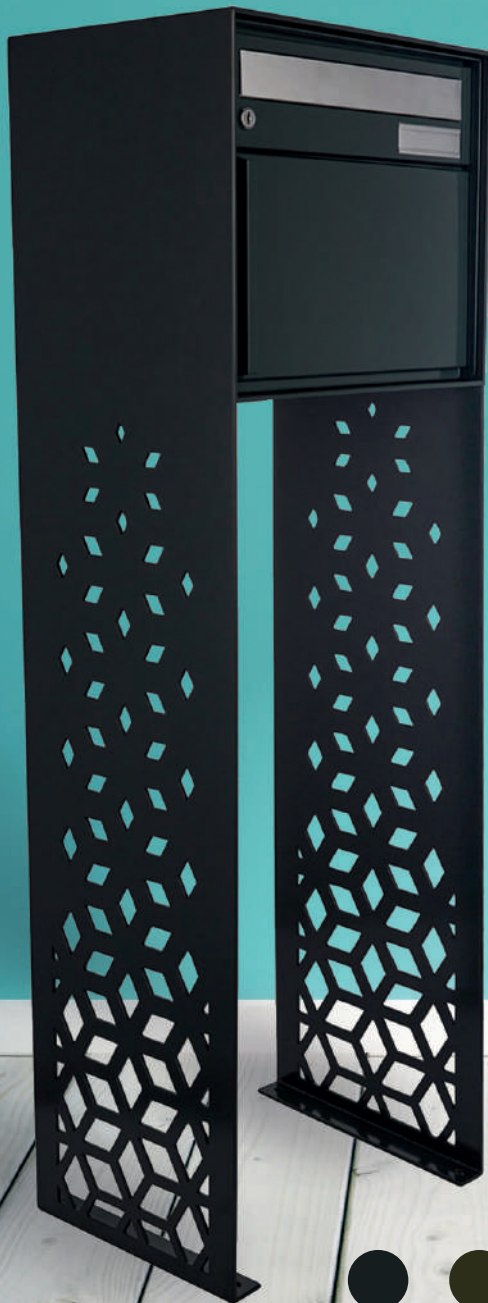

Echte Handarbeit

Nur bei uns erhältlich!

RAL

7016

6022

8012

5003

7011

3005