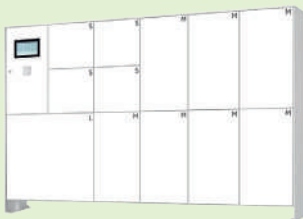

Freistehende Montage

Produkt ID im Shop: 2638

s: easy classic

16er Briefkastenanlage mit 10 Paketboxen

Freistehende Montage

Produkt ID im Shop: 2634

s: stebler

s: easy touch