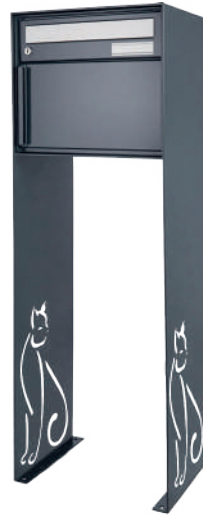

handmade by Briefkastendirekt.ch