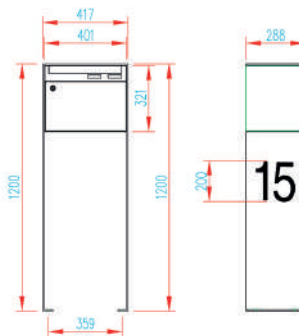

Produkt ID im Shop: 2858

Stebler Paket 99b Maxi

Querformat

Briefkasten mit 1 normalen
und 1 gesicherten Paketfach

Produkt ID im Shop: 2859

s: **stebler**

Stebler 99b mit durchbrochener Stütze

Wir können auch den Strassennamen durchbrechen.
Fragen Sie uns einfach an.