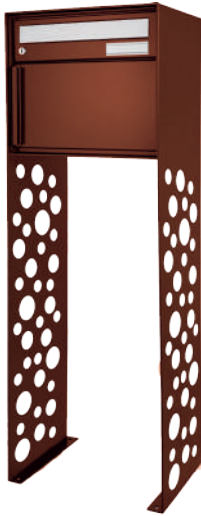

handmade by Briefkastendirekt.ch