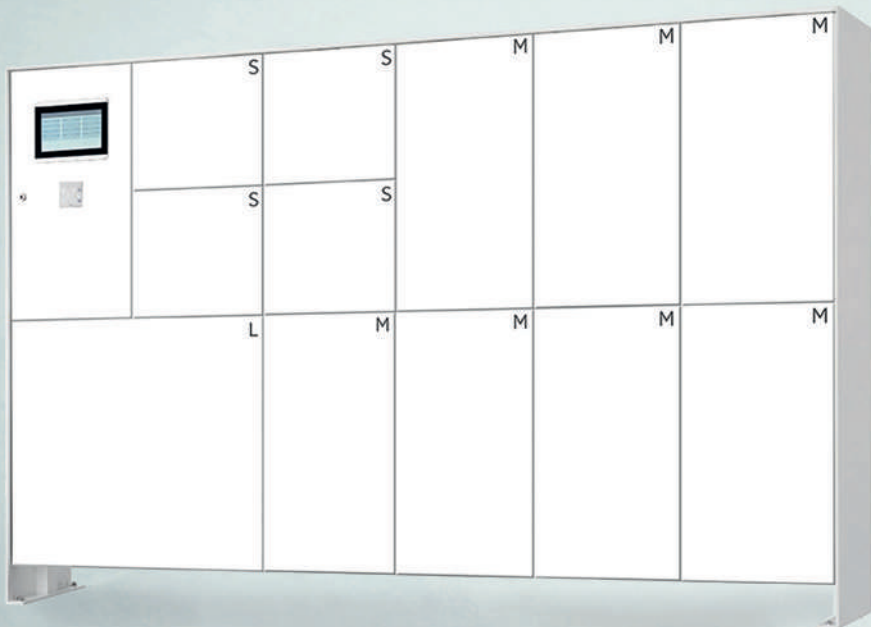

s: easy touch

Eine E-Mail informiert den Empfänger über die Zustellung. Die Abholung ist mit einem PIN Code oder einem Badge möglich.

So funktioniert's