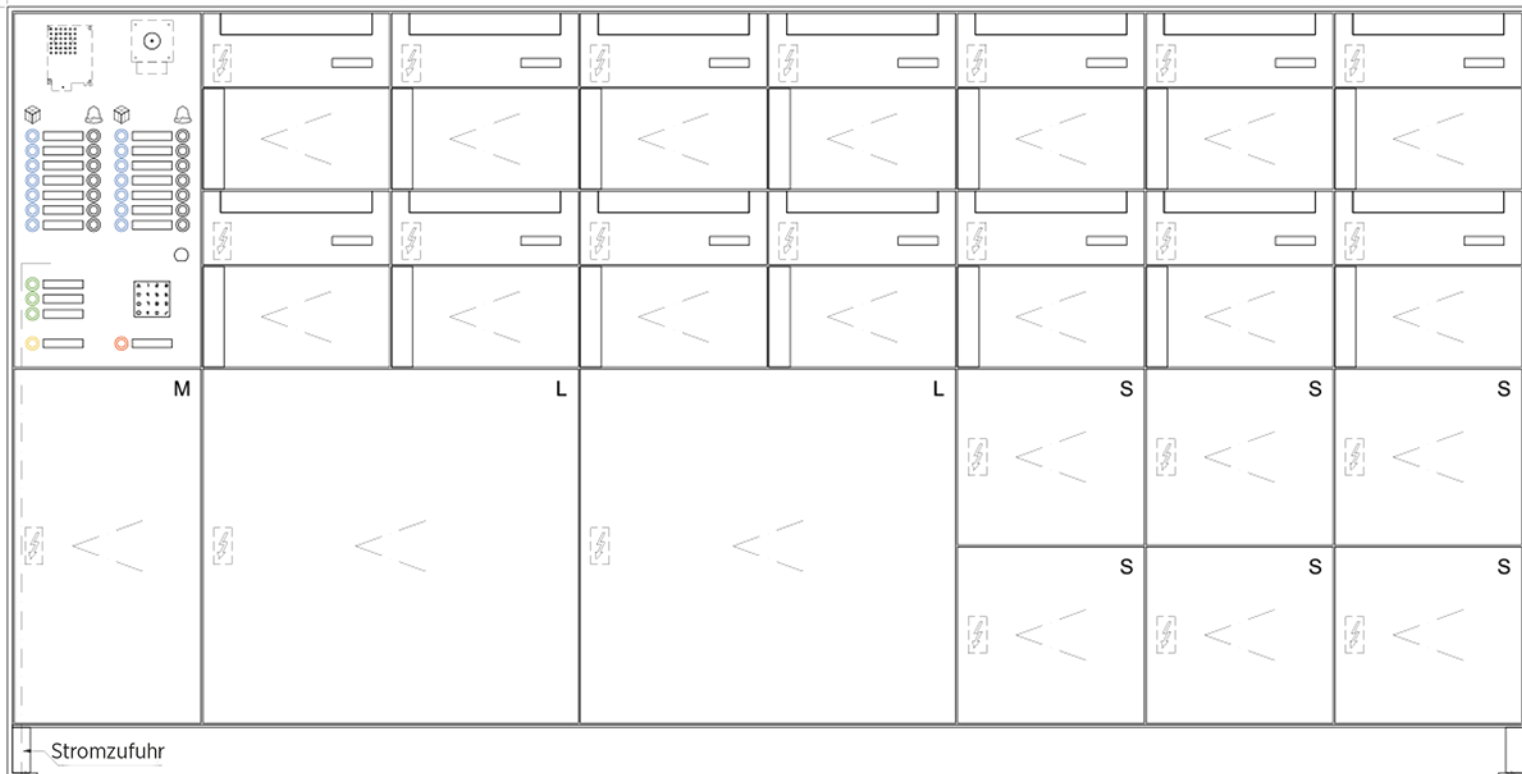

Anlagenbreite 2563mm

Anlagentiefe 400mm

Anlagenhöhe 1300mm

Stromzufuhr

M

L

L

S