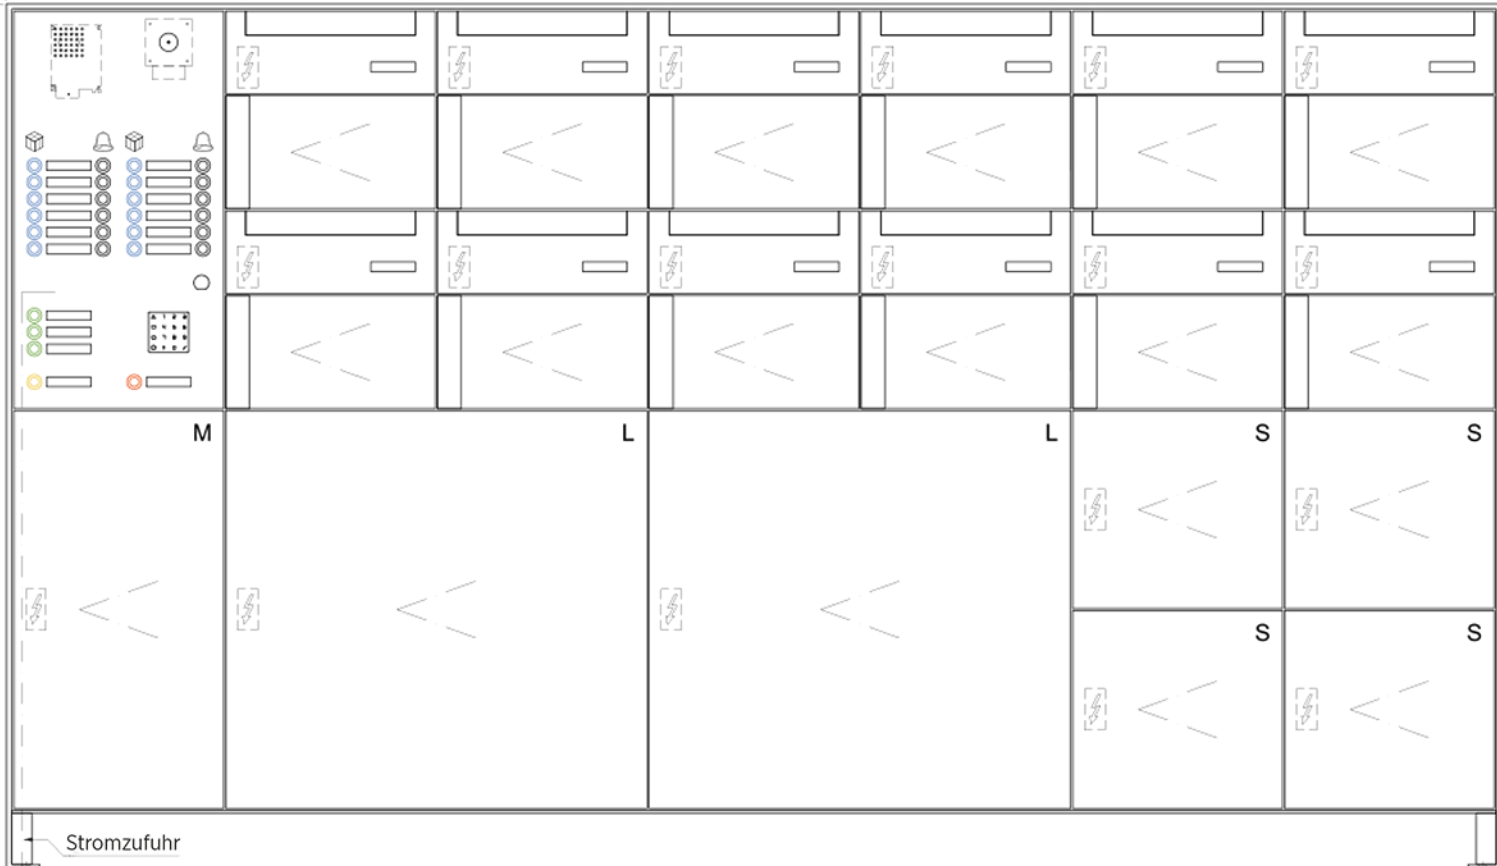

Anlagenbreite 2245mm

Anlagentiefe 400mm

Anlagenhöhe 1300mm

Stromzufuhr